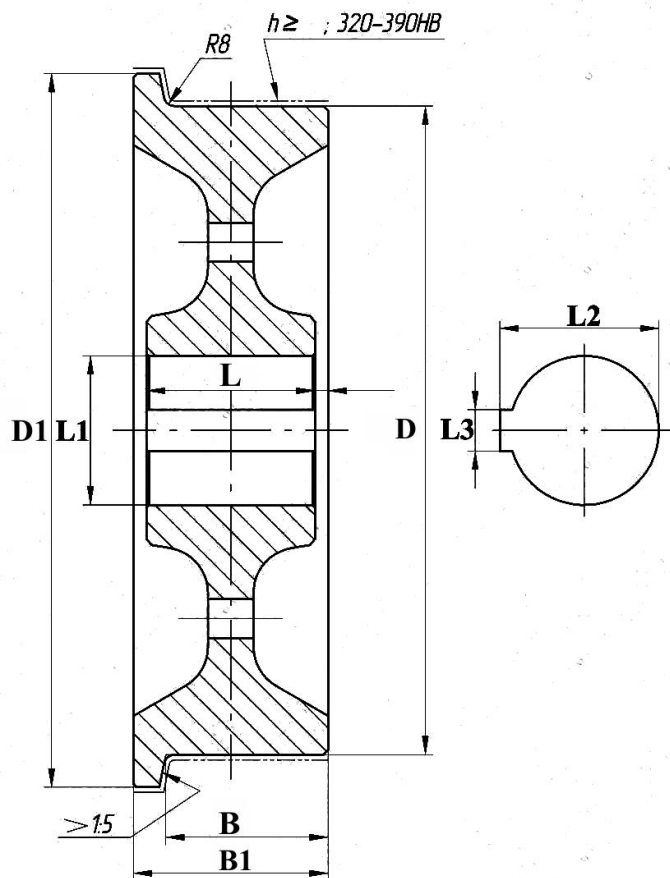

КРАНОВОЕ КОЛЕСО ОДНОРЕБОРДНОЕ

Колеса крановые одноробордные

Типоразмер	Диаметр поверхности катания, мм, D	Диаметр колеса, мм, D1	Ширина поверхности катания, мм, B	Ширина обода, мм, B1	Масса, кг
Колесо К1Р 200х60	200	230	60	75	11
Колесо К1Р 250х70	250	290	70	90	20
Колесо К1Р 320х80	320	360	80	100	31
Колесо К1Р 400х100	400	450	100	130	61
Колесо К1Р 500х125	500	550	125	150	113